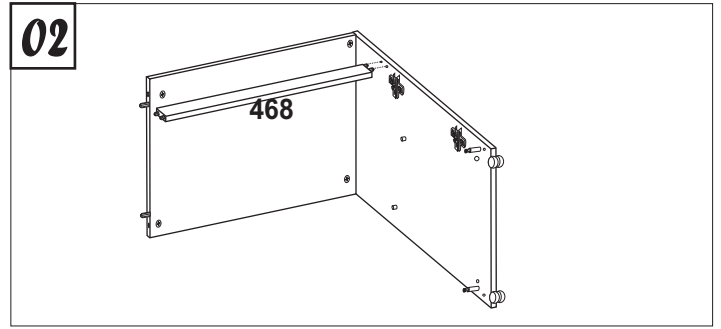

# 57021

615 x 842 x 463

assembly instruction    manual de instrucciones    manuel des instructions    manual de instruções

1

accessories    accesorios    accessoires    acessórios

preparation of the pieces    preparación de las piezas    préparation des pièces    preparação das peças

- In order to adjust correctly the door, please observe the picture. In order that the doors stay at the same level the adjustment should be done through the screw A86C from A86B accessory.
- Para ajustar correctamente la puerta, por favor observe la imagen. Para la permanencia de puertas en el mismo nivel el ajuste debería ser hecho por el tornillo A86C del accesorio de A86B.
- Pour ajuster correctement la porte, observez s'il vous plaît l'image. Afin que les portes soit au même niveau l'ajustement devrait être fait par la vis A86C de l'accessoire A86B.
- Para o ajuste ideal das portas, observe a foto em destaque. Para que as portas fiquem no mesmo nível, o ajuste deverá ser feito através do parafuso A86C do acessório A86B.