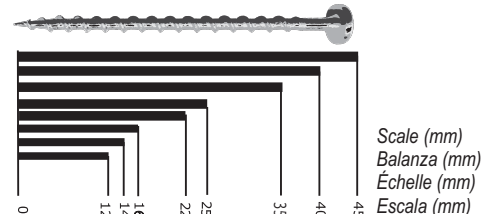

# 57021

615 x 842 x 463

assembly instruction    manual de instrucciones    manuel des instructions    manual de instruções

1

accessories    accesorios    accessoires    acessórios

preparation of the pieces    preparación de las piezas    préparation des pièces    preparação das peças

- In order to adjust correctly the door, please observe the picture. In order that the doors stay at the same level the adjustment should be done through the screw A86C from A86B accessory.
- Para ajustar correctamente la puerta, por favor observe la imagen. Para la permanencia de puertas en el mismo nivel el ajuste debería ser hecho por el tornillo A86C del accesorio de A86B.
- Pour ajuster correctement la porte, observez s'il vous plaît l'image. Afin que les portes soit au même niveau l'ajustement devrait être fait par la vis A86C de l'accessoire A86B.
- Para o ajuste ideal das portas, observe a foto em destaque. Para que as portas fiquem no mesmo nível, o ajuste deverá ser feito através do parafuso A86C do acessório A86B.