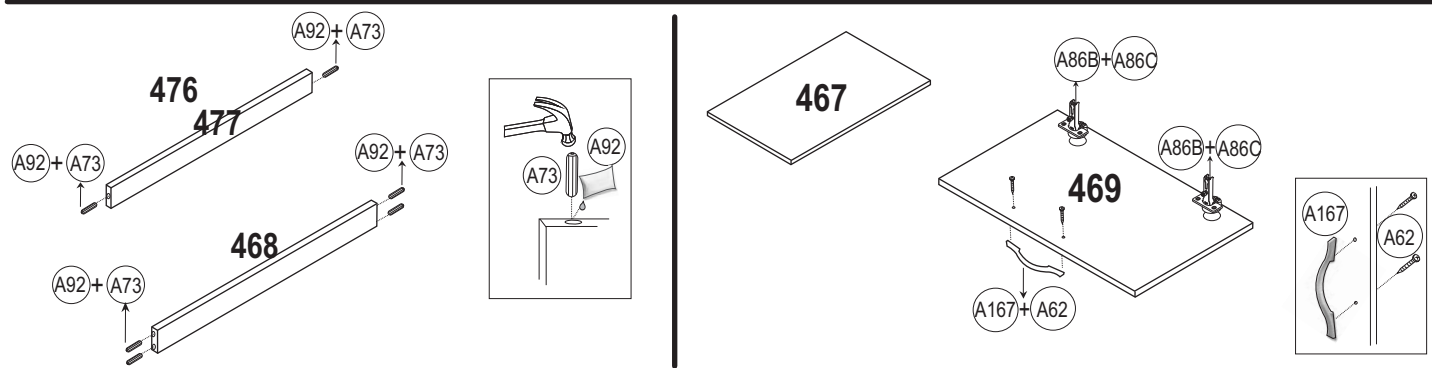

# 57021

615 x 842 x 463

assembly instruction    manual de instrucciones    manuel des instructions    manual de instruções

1

accessories    accesorios    accessoires    acessórios

preparation of the pieces    preparación de las piezas    préparation des pièces    preparação das peças

- In order to adjust correctly the door, please observe the picture. In order that the doors stay at the same level the adjustment should be done through the screw A86C from A86B accessory.
- Para ajustar correctamente la puerta, por favor observe la imagen. Para la permanencia de puertas en el mismo nivel el ajuste debería ser hecho por el tornillo A86C del accesorio de A86B.
- Pour ajuster correctement la porte, observez s'il vous plaît l'image. Afin que les portes soit au même niveau l'ajustement devrait être fait par la vis A86C de l'accessoire A86B.
- Para o ajuste ideal das portas, observe a foto em destaque. Para que as portas fiquem no mesmo nível, o ajuste deverá ser feito através do parafuso A86C do acessório A86B.

peça piece pièce pieza

• Em caso de problemas técnicos com o móvel, favor informar o número de lote e data de fabricação, identificados nas bordas de alguns componentes dos móveis, para o rastreamento interno do produto e solução do problema.