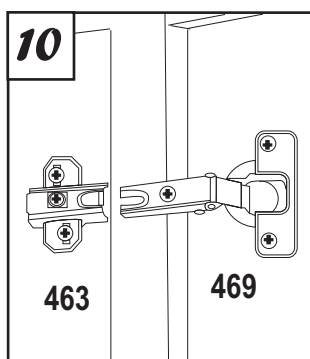

# 57021

615 x 842 x 463

assembly instruction    manual de instrucciones    manuel des instructions    manual de instruções

1

accessories    accesorios    accessoires    acessórios

preparation of the pieces    preparación de las piezas    préparation des pièces    preparação das peças

- In order to adjust correctly the door, please observe the picture. In order that the doors stay at the same level the adjustment should be done through the screw A86C from A86B accessory.
- Para ajustar correctamente la puerta, por favor observe la imagen. Para la permanencia de puertas en el mismo nivel el ajuste debería ser hecho por el tornillo A86C del accesorio de A86B.
- Pour ajuster correctement la porte, observez s'il vous plaît l'image. Afin que les portes soit au même niveau l'ajustement devrait être fait par la vis A86C de l'accessoire A86B.
- Para o ajuste ideal das portas, observe a foto em destaque. Para que as portas fiquem no mesmo nível, o ajuste deverá ser feito através do parafuso A86C do acessório A86B.