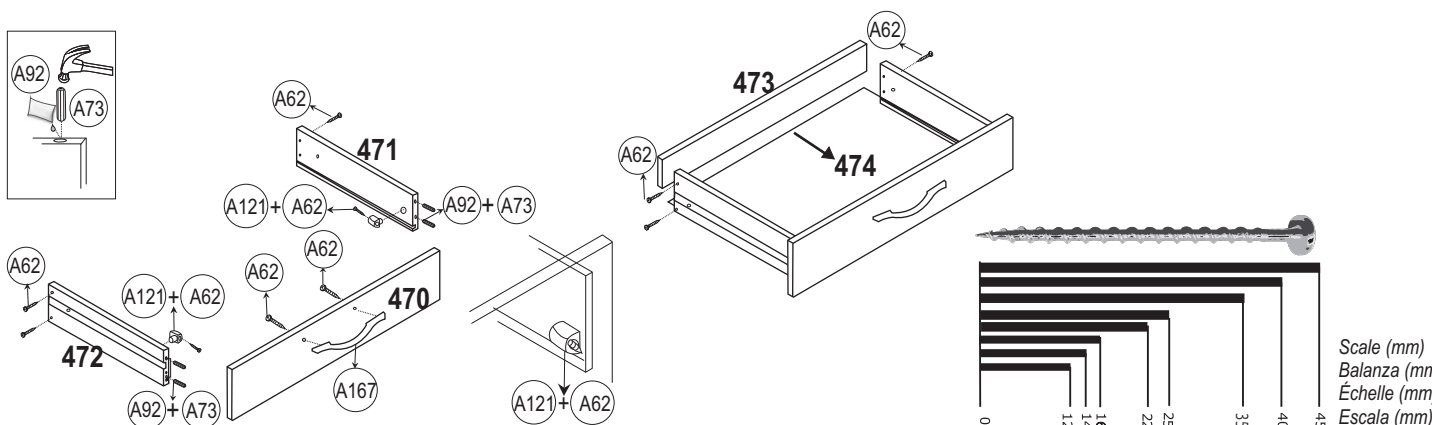

# 57021

615 x 842 x 463

assembly instruction    manual de instrucciones    manuel des instructions    manual de instruções

1

accessories    accesorios    accessoires    acessórios

preparation of the pieces    preparación de las piezas    préparation des pièces    preparação das peças

- In order to adjust correctly the door, please observe the picture. In order that the doors stay at the same level the adjustment should be done through the screw A86C from A86B accessory.
- Para ajustar correctamente la puerta, por favor observe la imagen. Para la permanencia de puertas en el mismo nivel el ajuste debería ser hecho por el tornillo A86C del accesorio de A86B.
- Pour ajuster correctement la porte, observez s'il vous plaît l'image. Afin que les portes soit au même niveau l'ajustement devrait être fait par la vis A86C de l'accessoire A86B.
- Para o ajuste ideal das portas, observe a foto em destaque. Para que as portas fiquem no mesmo nível, o ajuste deverá ser feito através do parafuso A86C do acessório A86B.