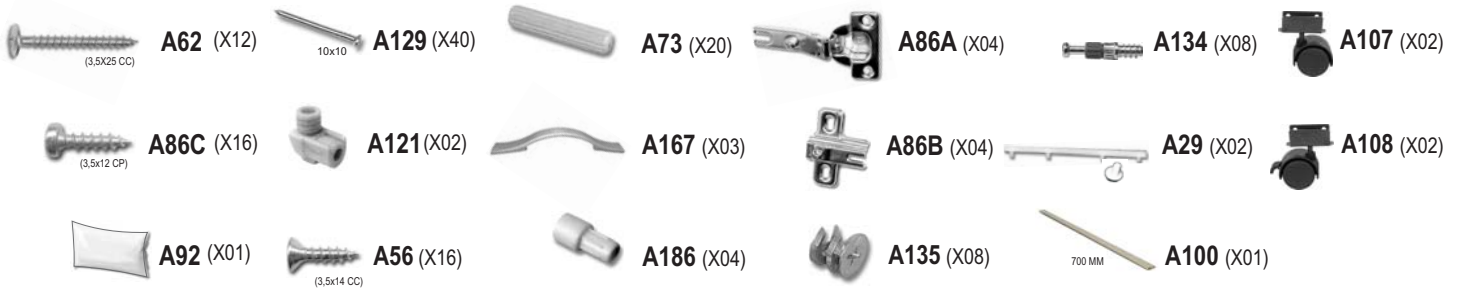

# 57021

615 x 842 x 463

assembly instruction    manual de instrucciones    manuel des instructions    manual de instruções

1

accessories    accesorios    accessoires    acessórios

preparation of the pieces    preparación de las piezas    préparation des pièces    preparação das peças

- In order to adjust correctly the door, please observe the picture. In order that the doors stay at the same level the adjustment should be done through the screw A86C from A86B accessory.
- Para ajustar correctamente la puerta, por favor observe la imagen. Para la permanencia de puertas en el mismo nivel el ajuste debería ser hecho por el tornillo A86C del accesorio de A86B.
- Pour ajuster correctement la porte, observez s'il vous plaît l'image. Afin que les portes soit au même niveau l'ajustement devrait être fait par la vis A86C de l'accessoire A86B.
- Para o ajuste ideal das portas, observe a foto em destaque. Para que as portas fiquem no mesmo nível, o ajuste deverá ser feito através do parafuso A86C do acessório A86B.